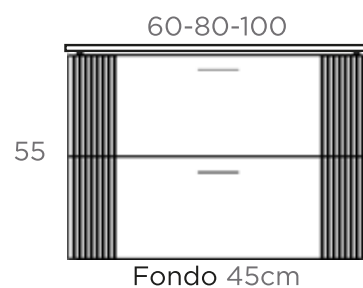

Nimes

Mueble suspendido 2 cajones

725 €

Conjunto de mueble de baño 80cm, con lavabo y espejo

CONJUNTO NIMES

	Lavabo Atenea	Lavabo Minerva	Lavabo Kassia
Conjunto 60 cm	550 €	557 €	649 €
Conjunto 80 cm	597 €	606 €	725 €
Conjunto 100 cm	683 €	694 €	802 €

* el conjunto incluye mueble, lavabo un seno y espejo Backlit. Ver otras alternativas en la hoja técnica.

CARACTERÍSTICAS

- > Medidas (cm): 60, 80, 100
- > Cajones con cierre amortiguado
- > Cajones de extracción total
- > Interior de cajón en acabado textil
- > Columna auxiliar opcional
- > Acabado lacado mate antibacterias
- > Tirador metálico Cromo, Dorado y Negro