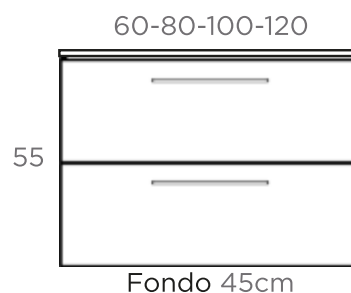

492 €

Conjunto de mueble de baño 80cm, con lavabo y espejo

CONJUNTO VICHY

	Lavabo Atenea	Lavabo Minerva	Lavabo Kassia
Conjunto 60 cm	443 €	450 €	542 €
Conjunto 80 cm	483 €	492 €	611 €
Conjunto 100 cm	562 €	573 €	681 €
Conjunto 120cm	743 €	756 €	845 €

* el conjunto incluye mueble, lavabo un seno (excepto medida 120, que es de doble seno) y espejo Backlit. Ver otras alternativas en la hoja técnica.

CARACTERÍSTICAS

- > Cajones con cierre amortiguado
- > Cajones de extracción total
- > Interior de cajón en acabado textil
- > Columna auxiliar opcional
- > Acabado lacado mate antibacterias
- > Acabado laminado
- > Tirador metálico Cromo y Negro