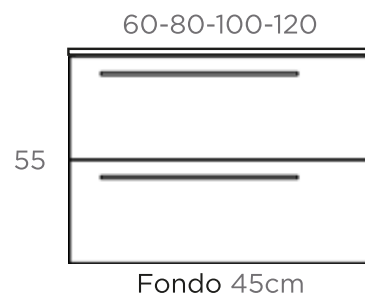

COLORES

Conjunto mueble Arlés 80 (Ref. 5289) con lavabo Atenea (Ref. 002202) y espejo retroiluminado redondo 70 (Ref. 5537)

546 €

Conjunto de mueble de baño 80cm, con lavabo y espejo

CONJUNTO ARLÉS

| | Lavabo Atenea | Lavabo Minerva | Lavabo Kassia |
|-----------------|---------------|----------------|---------------|
| Conjunto 60 cm | 524 € | 531 € | 623 € |
| Conjunto 80 cm | 561 € | 570 € | 689 € |
| Conjunto 100 cm | 660 € | 671 € | 779 € |
| Conjunto 120cm | 835 € | 848 € | 937 € |

* el conjunto incluye mueble, lavabo un seno (excepto medida 120, que es de doble seno) y espejo Backlit. Ver otras alternativas en la hoja técnica.

CARACTERÍSTICAS

- > Medidas (cm): 60, 80, 100, 120
- > Cajones con cierre amortiguado
- > Cajones de extracción total
- > Interior de cajón en acabado textil
- > Columna auxiliar opcional
- > Acabado lacado mate antibacterias
- > Tirador de madera natural