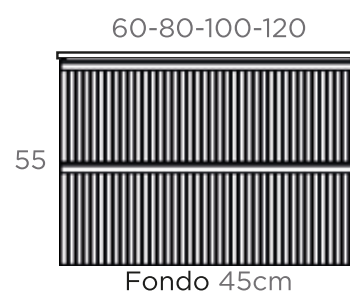

CONJUNTO ALBÍ

| | Lavabo Atenea | Lavabo Minerva | Lavabo Kassia |
|-----------------|---------------|----------------|---------------|
| Conjunto 60 cm | 532 € | 539 € | 631 € |
| Conjunto 80 cm | 582 € | 591 € | 710 € |
| Conjunto 100 cm | 673 € | 684 € | 792 € |
| Conjunto 120cm | 835 € | 848 € | 937 € |

* el conjunto incluye mueble, lavabo un seno (excepto medida 120, que es de doble seno) y espejo Backlit. Ver otras alternativas en la hoja técnica.

CARACTERÍSTICAS

- > Medidas (cm): 60, 80, 100, 120
- > Cajones con cierre amortiguado
- > Cajones de extracción total
- > Interior de cajón en acabado textil
- > Columna auxiliar opcional
- > Acabado lacado mate antibacterias
- > Tirador metálico