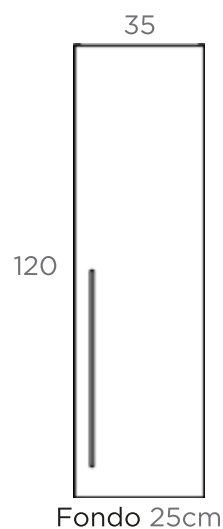

COLORES

Conjunto mueble Arlés 80 (Ref. 5289) con lavabo Atenea (Ref. 002202) y espejo retroiluminado redondo 70 (Ref. 5537)

546 €

Conjunto de mueble de baño 80cm, con lavabo y espejo

CONJUNTO ARLÉS

| | Lavabo Atenea | Lavabo Minerva | Lavabo Kassia |
|-----------------|---------------|----------------|---------------|
| Conjunto 60 cm | 524 € | 531 € | 623 € |
| Conjunto 80 cm | 561 € | 570 € | 689 € |
| Conjunto 100 cm | 660 € | 671 € | 779 € |
| Conjunto 120cm | 835 € | 848 € | 937 € |

* el conjunto incluye mueble, lavabo un seno (excepto medida 120, que es de doble seno) y espejo Backlit. Ver otras alternativas en la hoja técnica.

CARACTERÍSTICAS

- > Medidas (cm): 60, 80, 100, 120
- > Cajones con cierre amortiguado
- > Cajones de extracción total
- > Interior de cajón en acabado textil
- > Columna auxiliar opcional
- > Acabado lacado mate antibacterias
- > Tirador de madera natural