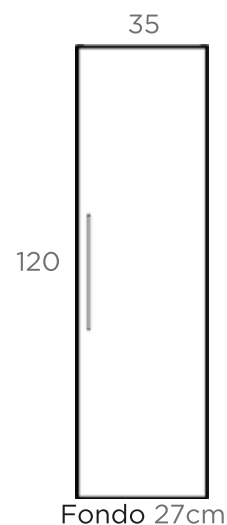

492 €

Conjunto de mueble de baño 80cm, con lavabo y espejo

CONJUNTO VICHY

	Lavabo Atenea	Lavabo Minerva	Lavabo Kassia
Conjunto 60 cm	443 €	450 €	542 €
Conjunto 80 cm	483 €	492 €	611 €
Conjunto 100 cm	562 €	573 €	681 €
Conjunto 120cm	743 €	756 €	845 €

* el conjunto incluye mueble, lavabo un seno (excepto medida 120, que es de doble seno) y espejo Backlit. Ver otras alternativas en la hoja técnica.

CARACTERÍSTICAS

- > Cajones con cierre amortiguado
- > Cajones de extracción total
- > Interior de cajón en acabado textil
- > Columna auxiliar opcional
- > Acabado lacado mate antibacterias
- > Acabado laminado
- > Tirador metálico Cromo y Negro